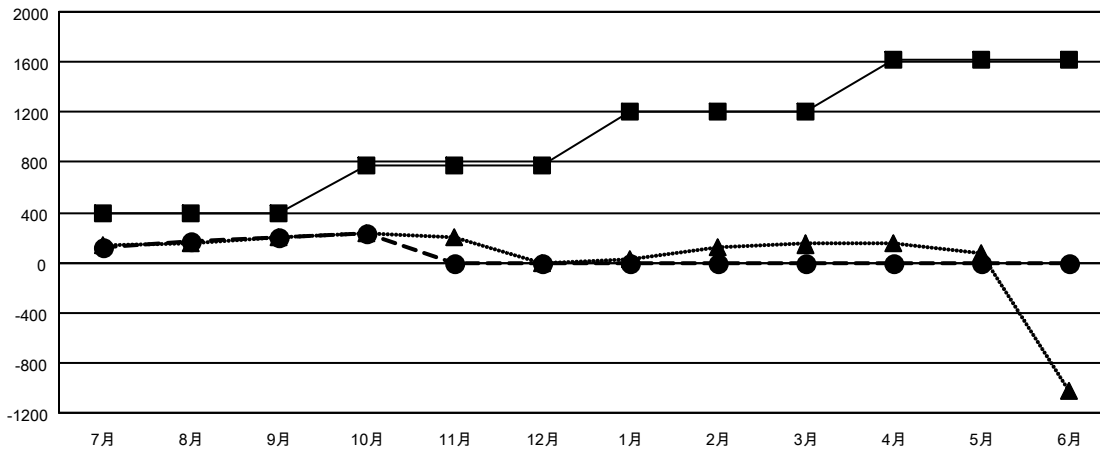

# GMT MONTHLY MEMBERSHIP PROGRESS REPORT

Results as of: 10/31/2019

Multiple District 334

LOCATION: JAPAN

GMT: OPEN

GMT会則地域 5 - J

クラブ				名			
結果: 2019-2020				結果: 2019-2020			
四半期	新クラブ目標	新クラブ	解散クラブ	四半期	会員純増目標	会員増強実績	退会者(転籍を含む)実際
7月/8月/9月	1	0	0	7月/8月/9月	385	548	331
10月/11月/12月	3	0	0	10月/11月/12月	385	83	51
1月/2月/3月	2	0	0	1月/2月/3月	435	0	0
4月/5月/6月	2	0	0	4月/5月/6月	415	0	0

新クラブ目標及び実績累計

会員目標及び実績累計

解散クラブ: 0	257 CLUBS OF 416 一名以上の新会員を登録	男女別
退会者		男性 15,413 (71.74%)
物故会員 51	<a href="#">会員累計データを見るには、ここをクリック</a>	女性 6,073 (28.26%)
クラブ解散 0		世帯主/家族会員合計 11,241
その他 331		国際会費半額の家族会員 6,043
合計 382		