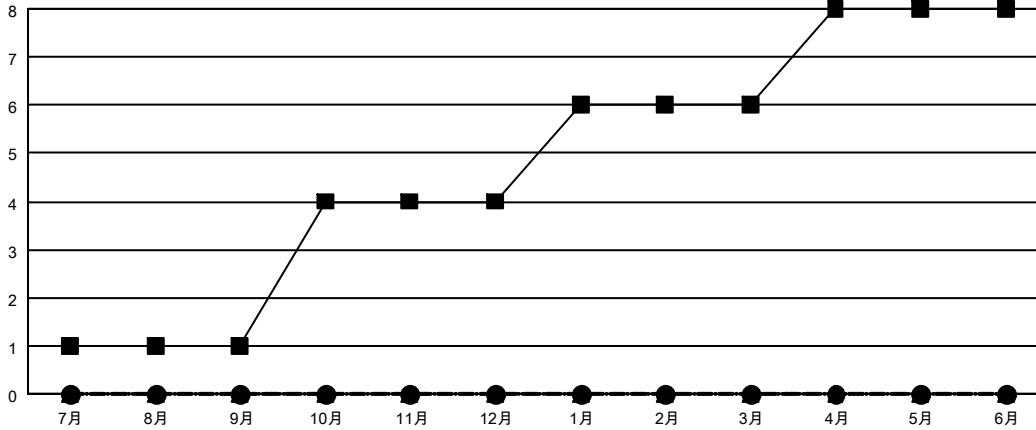

# GMT MONTHLY MEMBERSHIP PROGRESS REPORT

Results as of: 10/31/2019

Multiple District 334

LOCATION: JAPAN

GMT: OPEN

GMT会則地域 5 - J

クラブ				名			
結果: 2019-2020				結果: 2019-2020			
四半期	新クラブ目標	新クラブ	解散クラブ	四半期	会員純増目標	会員増強実績	退会者(転籍を含む)実際
7月/8月/9月	1	0	0	7月/8月/9月	385	548	331
10月/11月/12月	3	0	0	10月/11月/12月	385	83	51
1月/2月/3月	2	0	0	1月/2月/3月	435	0	0
4月/5月/6月	2	0	0	4月/5月/6月	415	0	0

新クラブ目標及び実績累計

会員目標及び実績累計

解散クラブ: 0	257 CLUBS OF 416 一名以上の新会員を登録	男女別
退会者		男性 15,413 (71.74%)
物故会員 51	<a href="#">会員累計データを見るには、ここをクリック</a>	女性 6,073 (28.26%)
クラブ解散 0		世帯主/家族会員合計 11,241
その他 331		国際会費半額の家族会員 6,043
合計 382		